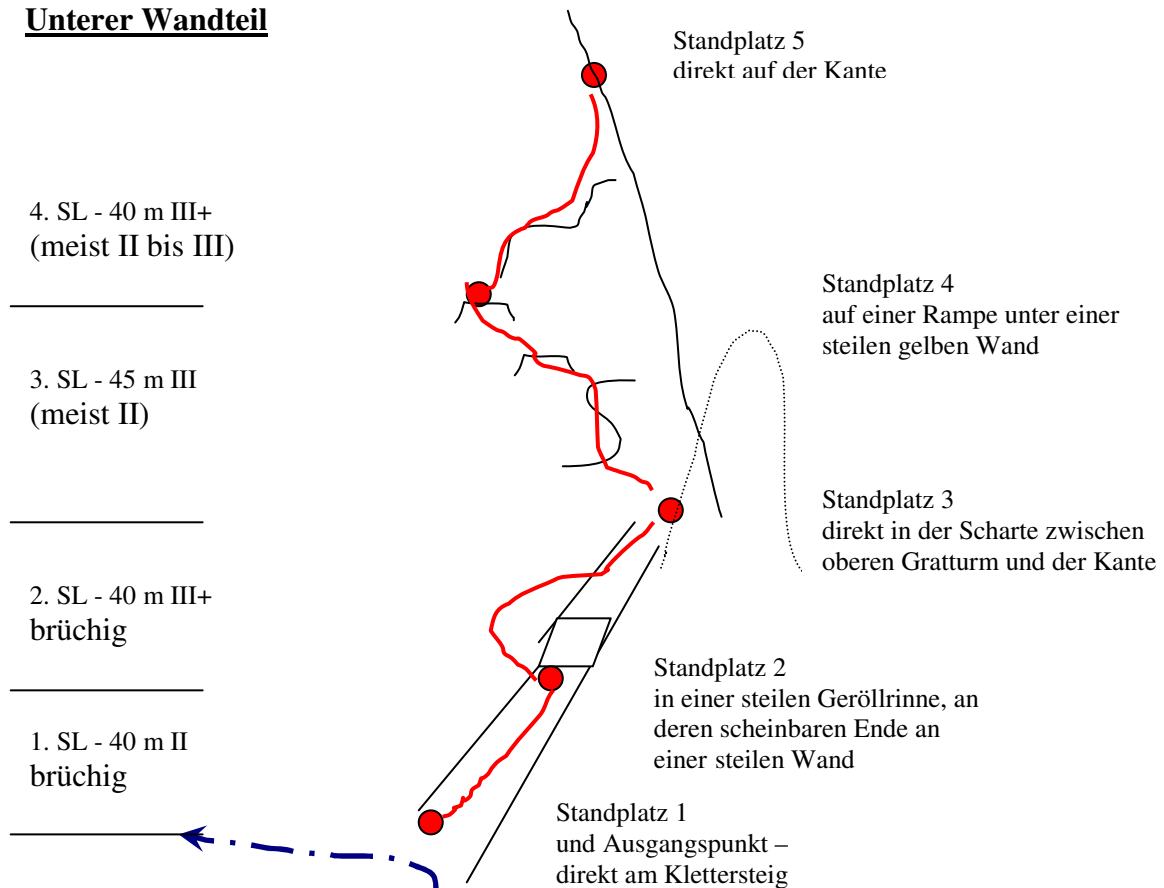

Paternkofel – Nordnordwestgrat – Anstiegsskizze (nicht maßstabsgerecht)

Oberer Wandteil

Unterer Wandteil

Diese Tourenskizze erhebt keinen Anspruch auf Vollständigkeit. Sie entspricht unserer Erinnerung und der Verarbeitung von Tourenmaterial, das wir als Grundlage genutzt haben. Wir empfehlen die Verwendung nur im Zusammenhang mit unserer verbalen Routenbeschreibung!

Letzter Stollenausgang des Innerkofler-Klettersteiges