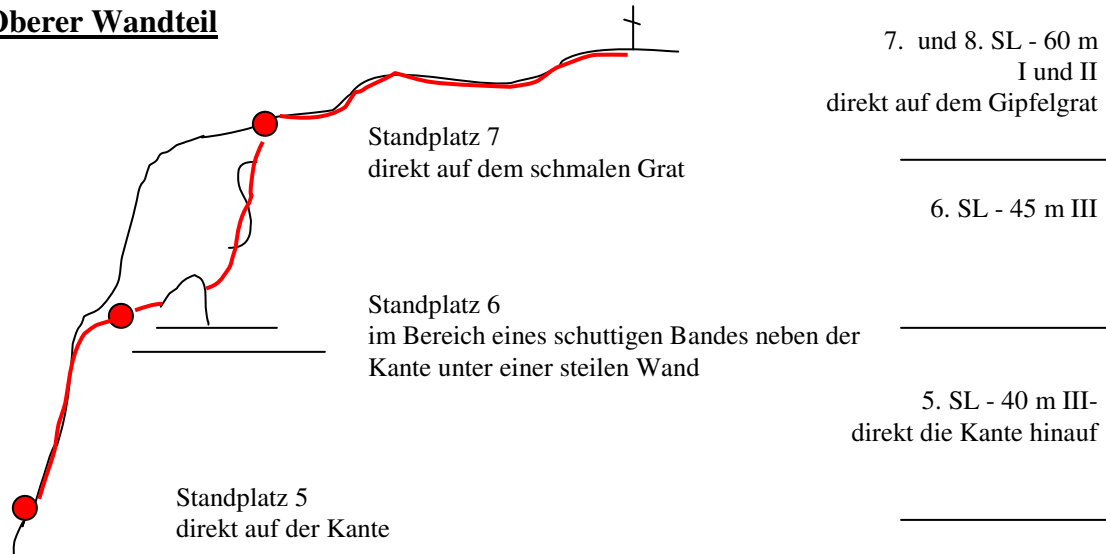

Paternkofel – Nordnordwestgrat – Anstiegsskizze (nicht maßstabsgerecht)

Oberer Wandteil

Unterer Wandteil

Diese Tourenskizze erhebt keinen Anspruch auf Vollständigkeit. Sie entspricht unserer Erinnerung und der Verarbeitung von Tourenmaterial, das wir als Grundlage genutzt haben. Wir empfehlen die Verwendung nur im Zusammenhang mit unserer verbalen Routenbeschreibung!

Letzter Stollenausgang des Innerkofler-Klettersteiges