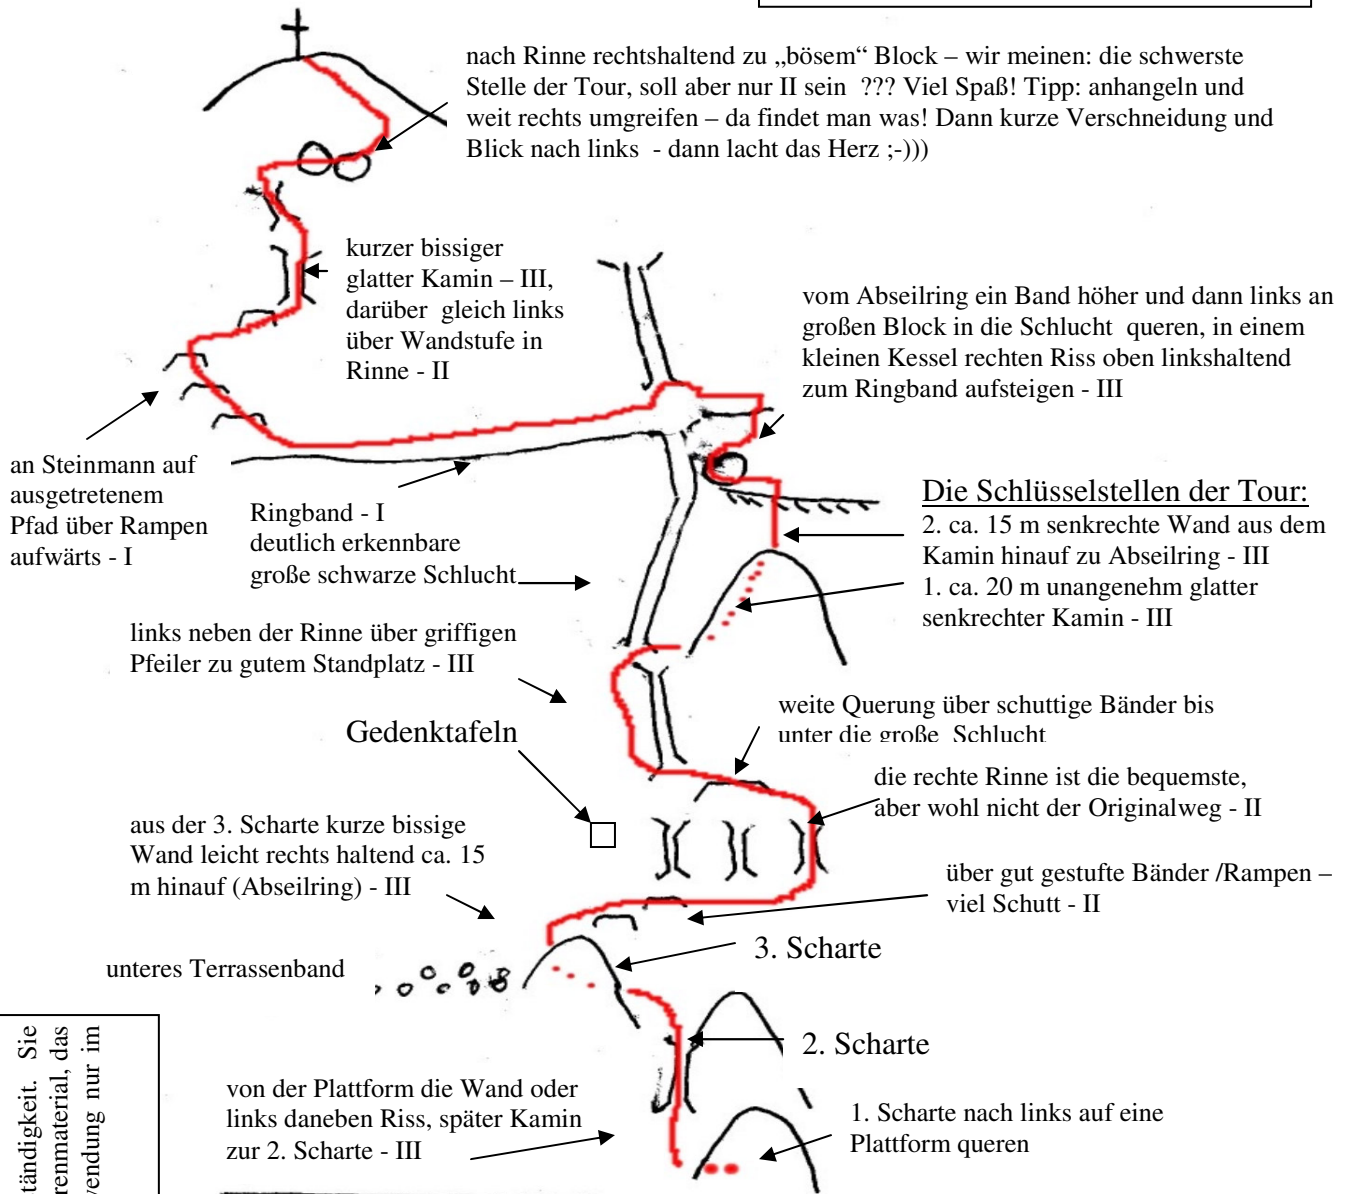

Große Zinne – Südwand (Normalweg)

Blick vom Süden auf die Route

absolut nicht maßstabgerecht, kann wirklich nur zur Groborientierung dienen!

Diese Tourenskizze erhebt keinen Anspruch auf Vollständigkeit. Sie entspricht unserer Erinnerung und der Verarbeitung von Tourenmaterial, das wir als Grundlage genutzt haben. Wir empfehlen die Verwendung nur im Zusammenhang mit unserer verbalen Routenbeschreibung!

Blick von Osten in den Einstieg

(so eigentlich nicht möglich, da er durch die kleine Zinne teilweise versperrt wäre!