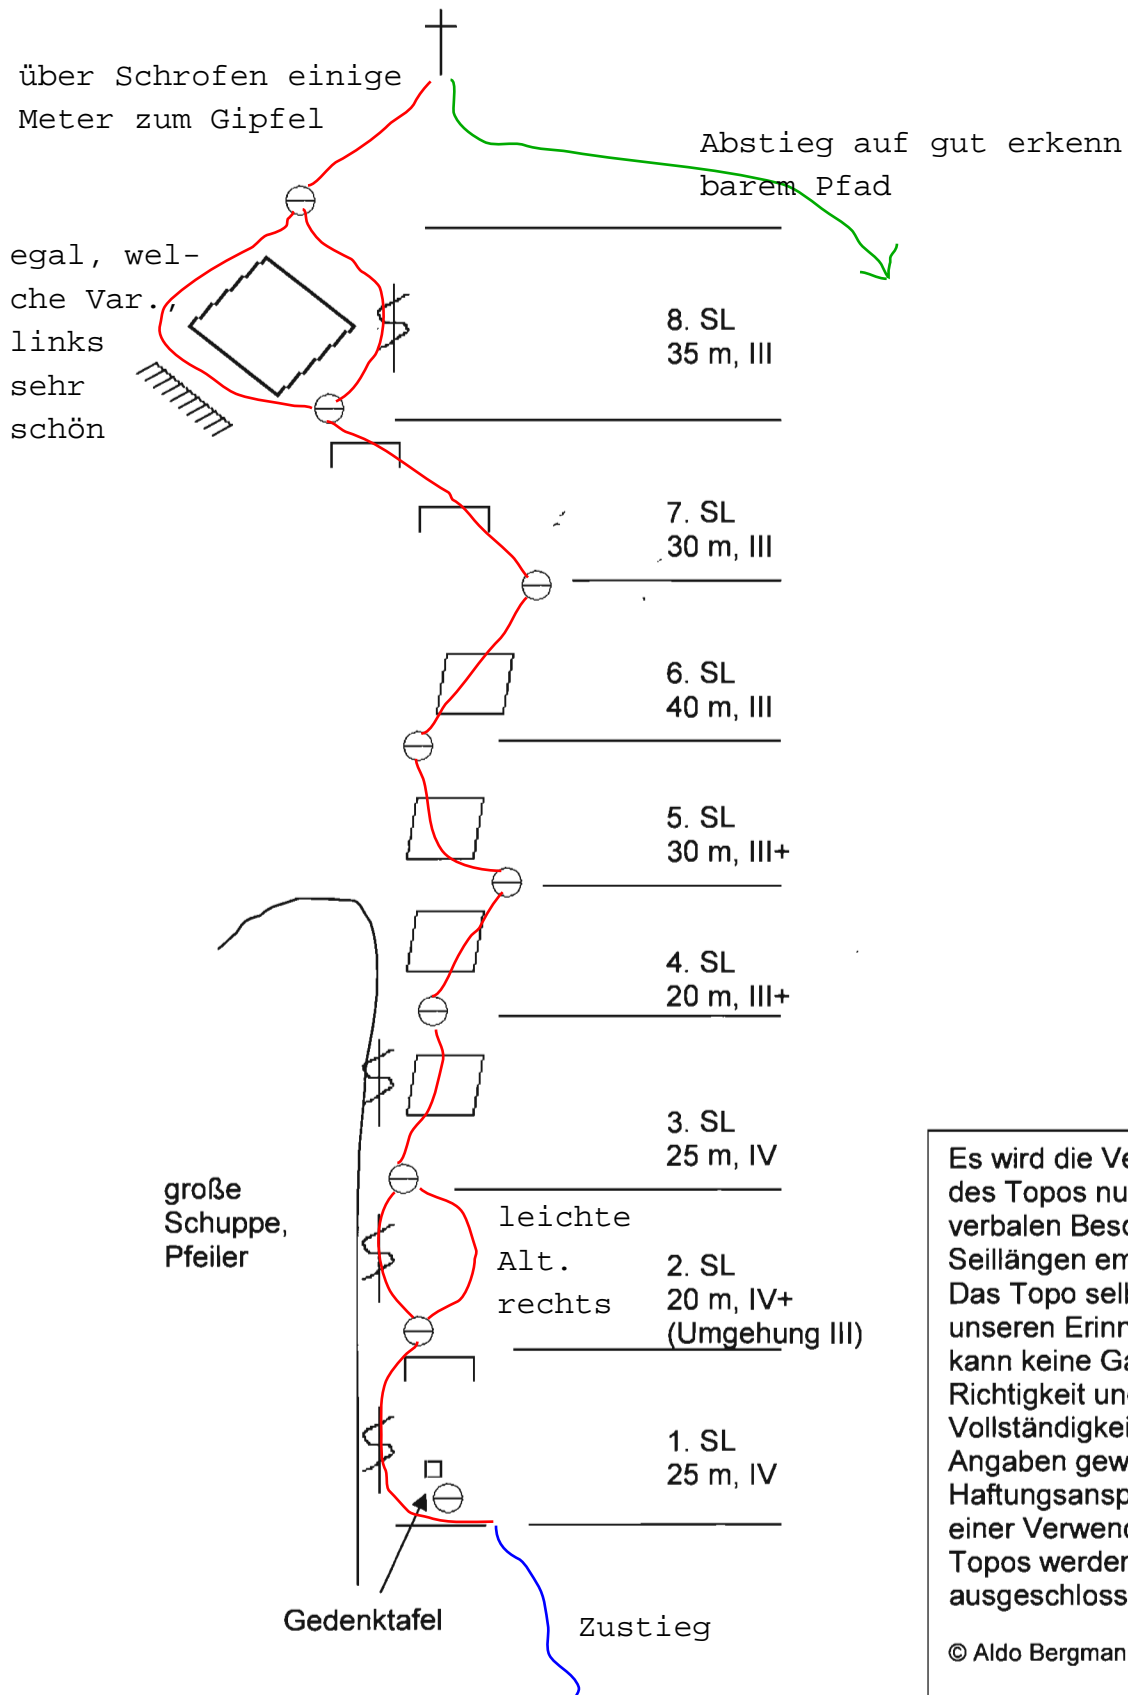

Predigtstuhl (1921 m) „Südwestpfeiler“

Es wird die Verwendung des Topos nur mit der verbalen Beschreibung der Seillängen empfohlen. Das Topo selbst entspricht unseren Erinnerungen. Es kann keine Garantie für Richtigkeit und Vollständigkeit der Angaben gewährt werden. Haftungsansprüche aus einer Verwendung des Topos werden ausgeschlossen.