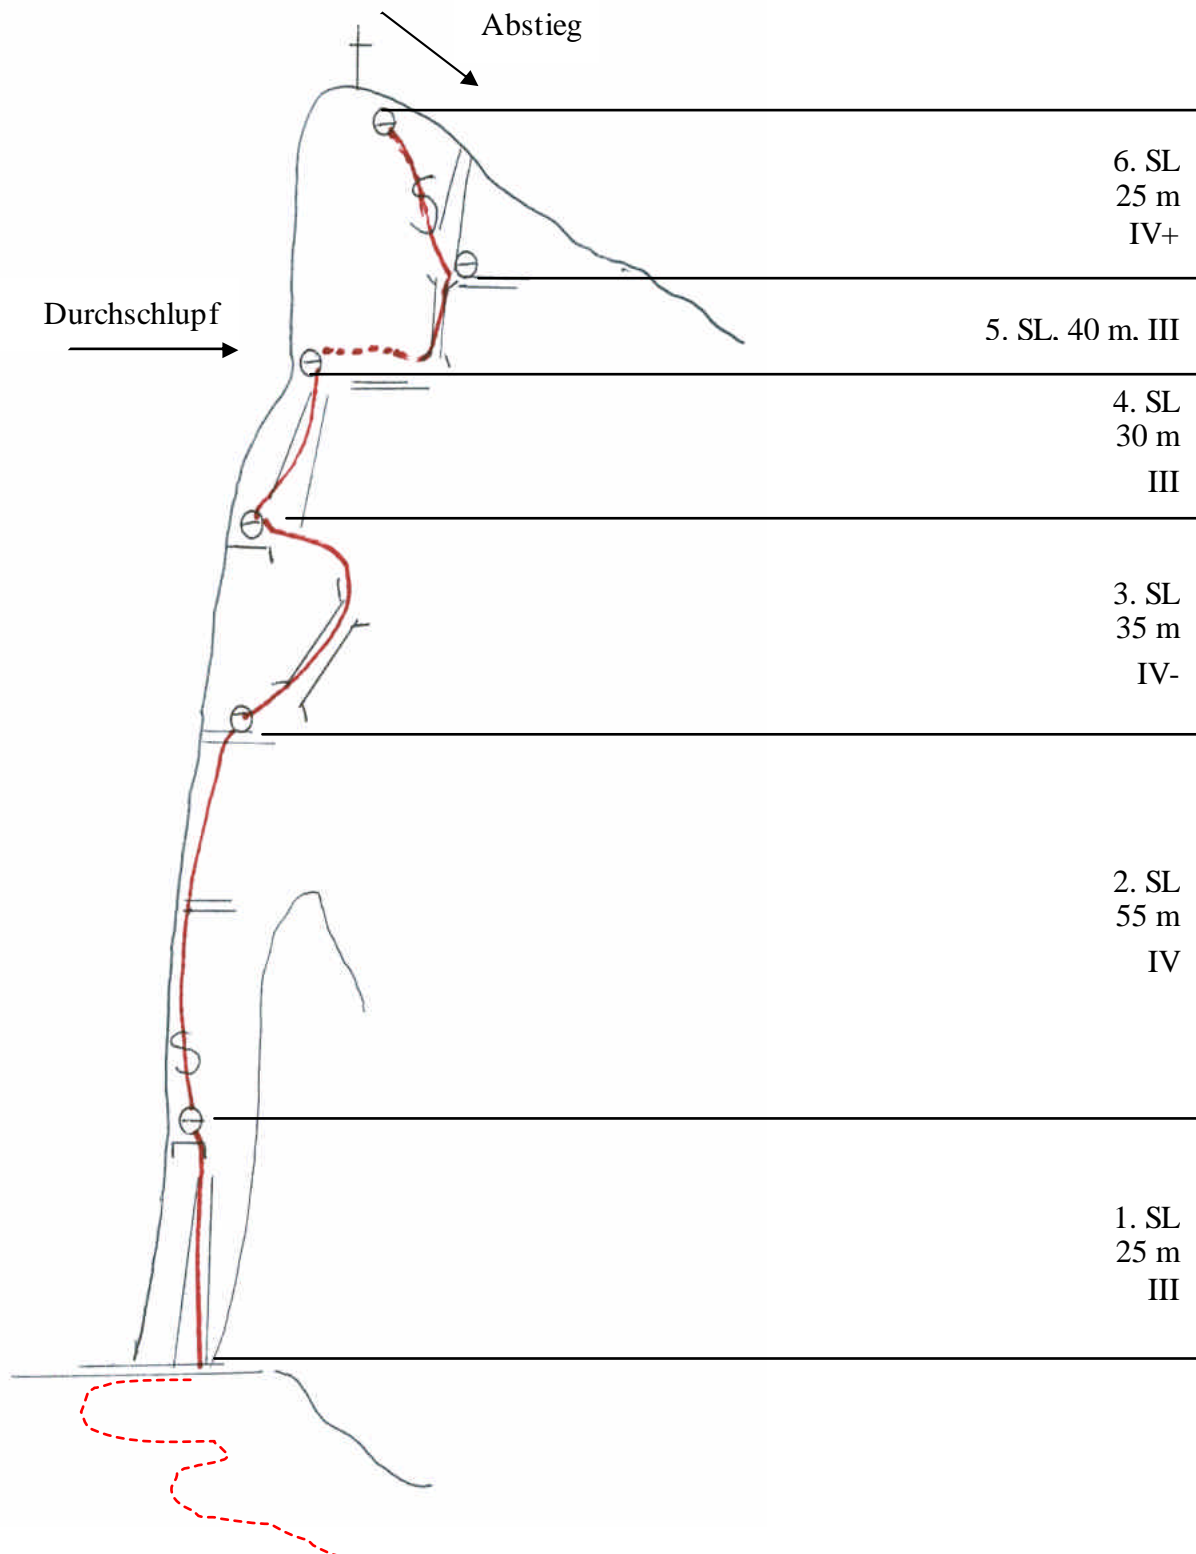

## Hexenstein (Sasso di Stria), 2477m Südkante, (IV+)

Das Topo entspricht unserer Erinnerung.  
Es wird keine Garantie auf Vollständigkeit gegeben;  
Haftungsansprüche werden ausgeschlossen.