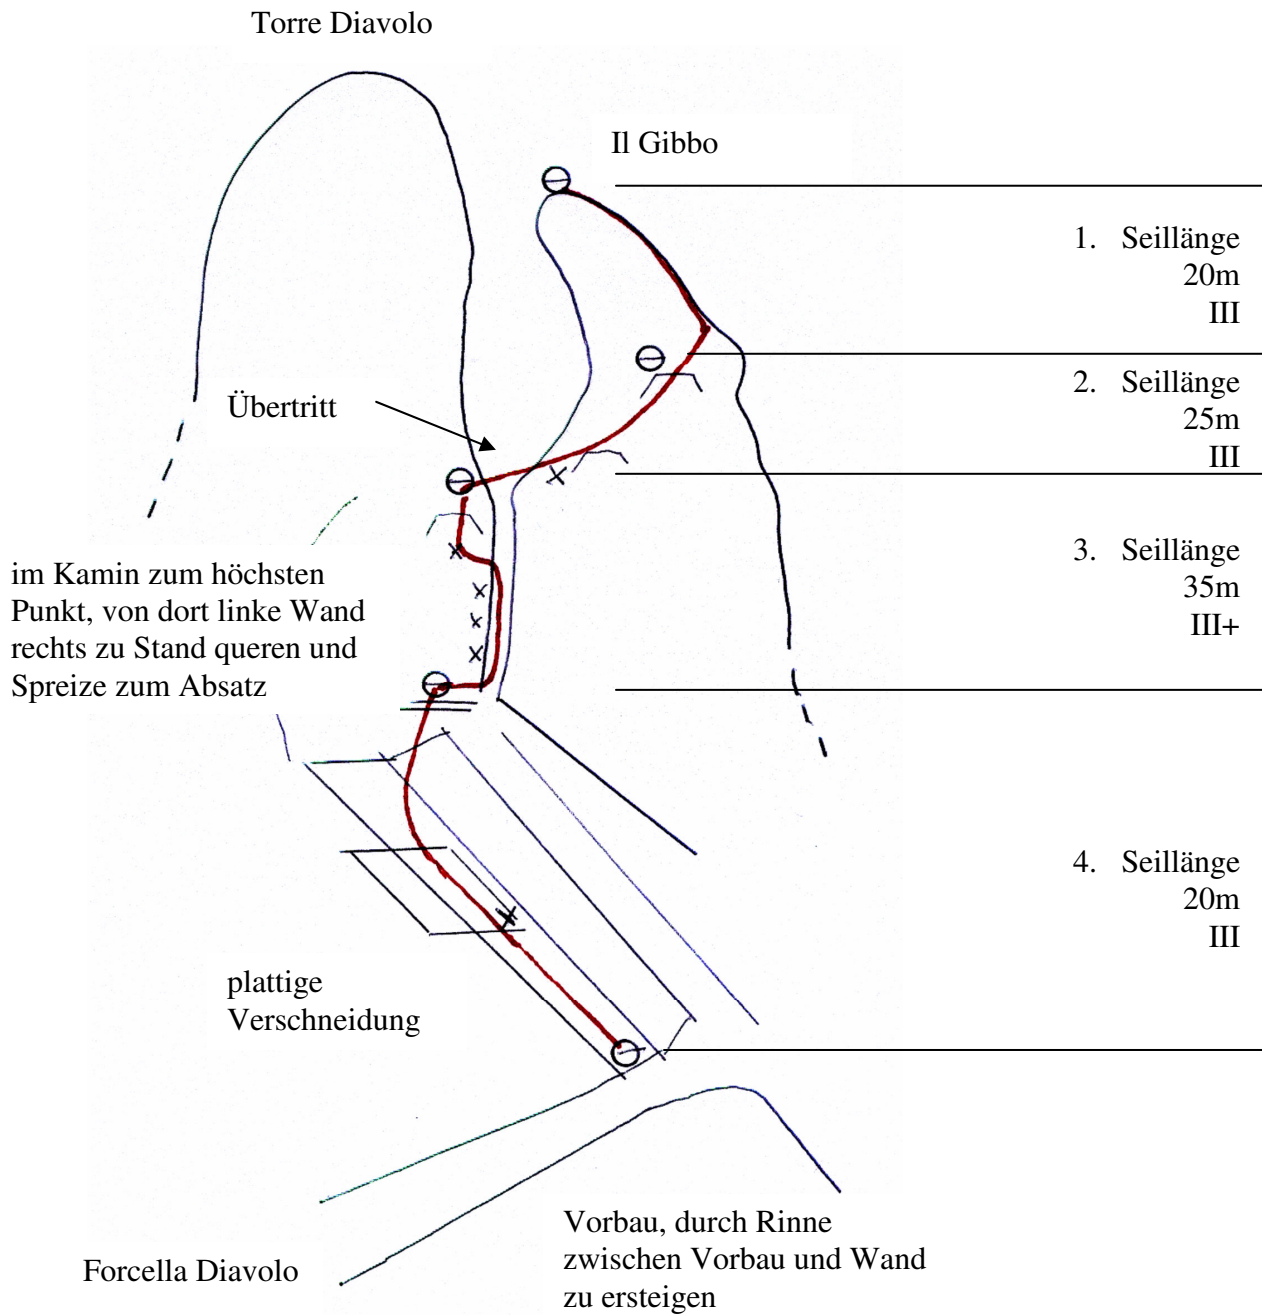

IL Gobbo, 2560m Nordwand, "Fantin/Vecellio", (III+)

Das Topo entspricht unserer Erinnerung.
Es wird keine Garantie auf Vollständigkeit gegeben;
Haftungsansprüche werden ausgeschlossen.