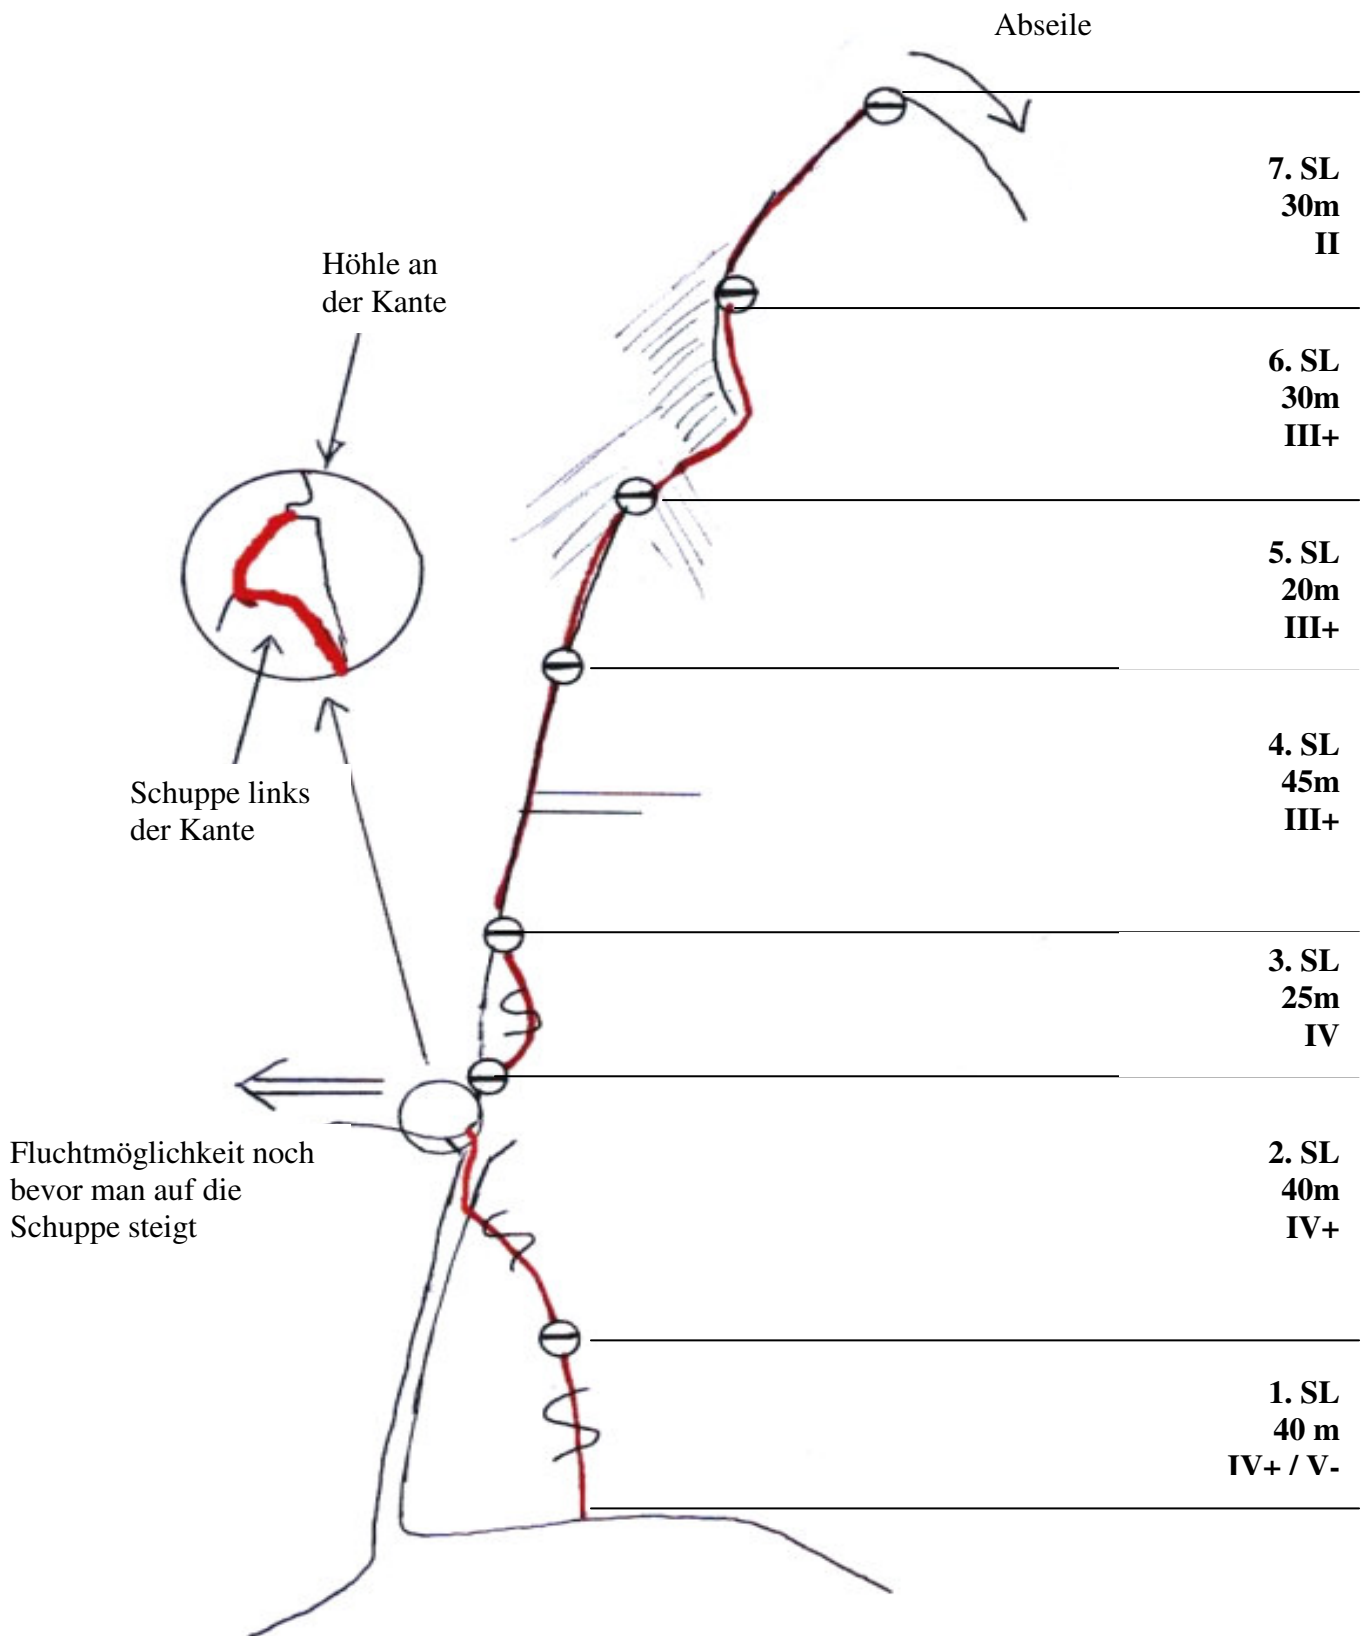

Kleiner Falzaregoturm – Südkante, IV+

Das Topo entspricht unserer Erinnerung.
Es wird keine Garantie auf Vollständigkeit gegeben;
Haftungsansprüche werden ausgeschlossen.