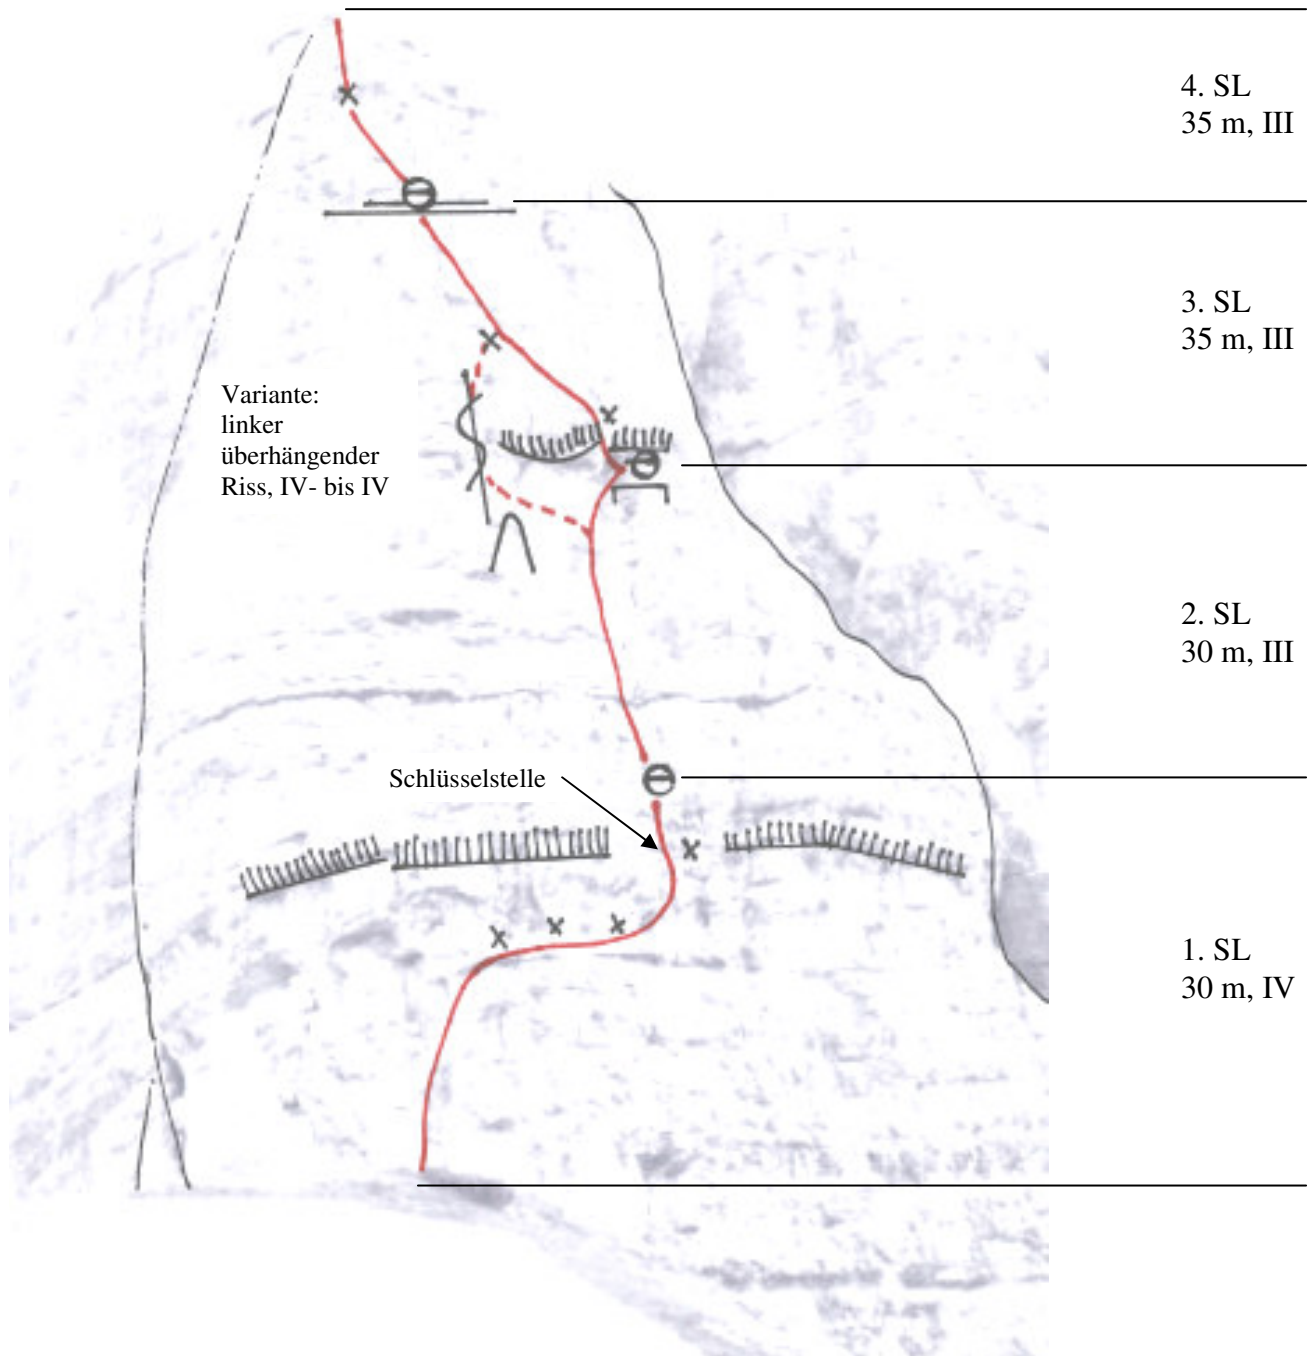

Torre Grande – Westgipfel – Via delle Guide - IV

Das Topo entspricht unserer Erinnerung.
Es wird keine Garantie auf Vollständigkeit gegeben;
Haftungsansprüche werden ausgeschlossen.