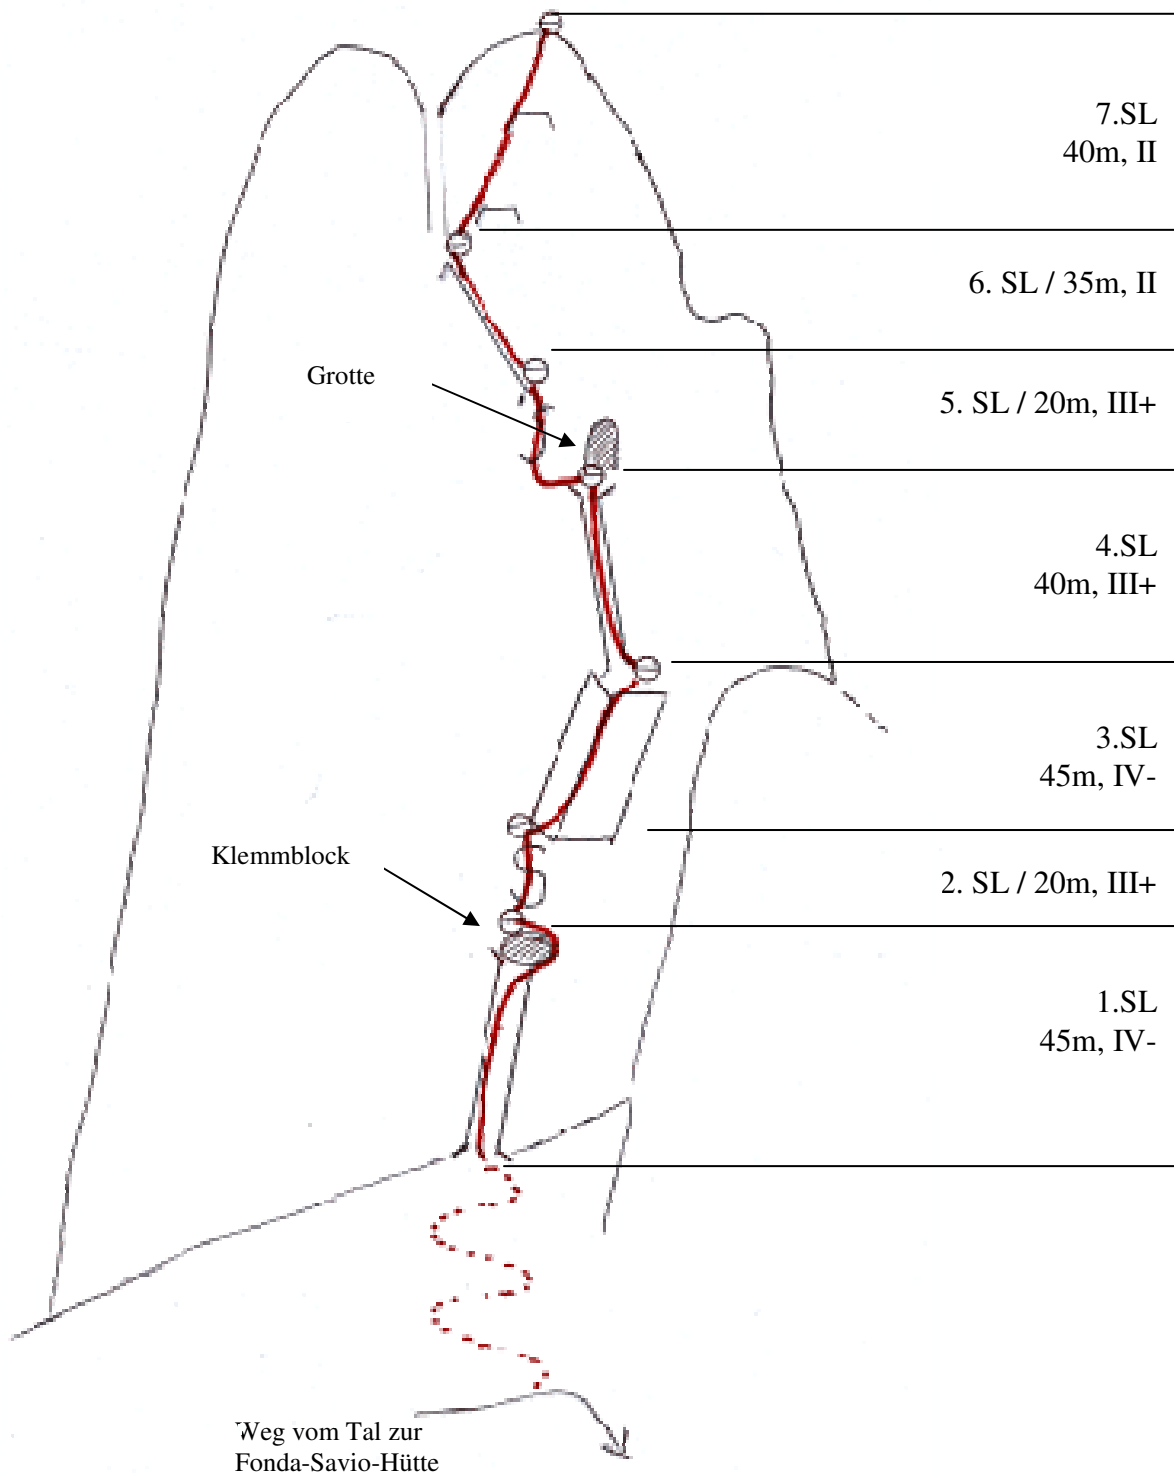

Torre Wundt, 2517m - Südwand, "Mazzorana", (IV-)

Das Topo entspricht unserer Erinnerung.
Es wird keine Garantie auf Vollständigkeit gegeben;
Haftungsansprüche werden ausgeschlossen.